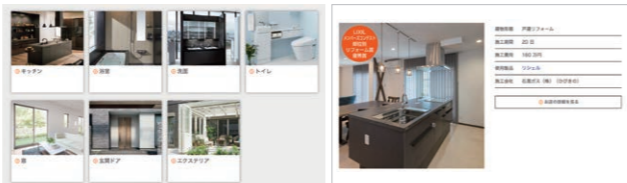

カラーシミュレーション

クリックひとつで、色や仕様を変えた印象を確認できます。

展示されていた商品をもう一度見たい

360度展示写真

360度パノラマビューで、主要な展示商品をご覧ください。

費用の相場や施工例を調べたい

リフォームの実例と費用の相場

実際にリフォームした商品や費用の相場をご紹介します。